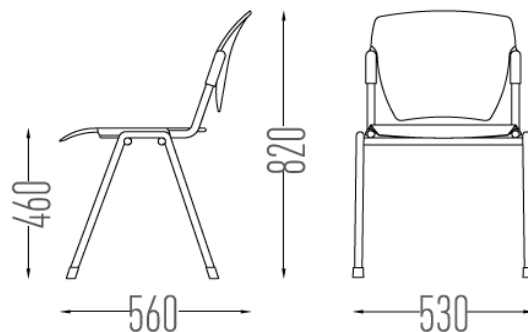

La Lucerna

CODICE ARTICOLO

BMVP500A

Dimensioni (cm)

53x56x82h

SEDIA CON SEDUTA IN POLIPROPILENE VISUAL

CARATTERISTICHE TECNICHE

FOTO ARTICOLO

Seduta comunità con telaio a quattro gambe in tubo di acciaio diametro 22mm verniciato a polveri epossidiche. Seduta e schienale in nylon rinforzato anatomicamente sagomato in vari colori. Seduta altezza 46.

COLORE SEDUTA/SCHIENALE

GRIGIO

ROSSO

BLU

PISTACCHIO

NERO

COLORE STRUTTURA

VARIE SU ARTICOLO

GRIGIO

SI RICORDA CHE PER PROCEDERE ALL'EVENTUALE ORDINE NECESSIAMO DELLE SPECIFICHE INDICATE CON ASTERISCO (*)

12100 CUNEO - VIA MONDOLE' 10 Tel. 0171 348302

C.F. - P.IVA 01976920049 - Reg. Imprese di Cuneo 01976920049

www.lalucerna.it - Email : info@lalucerna.it